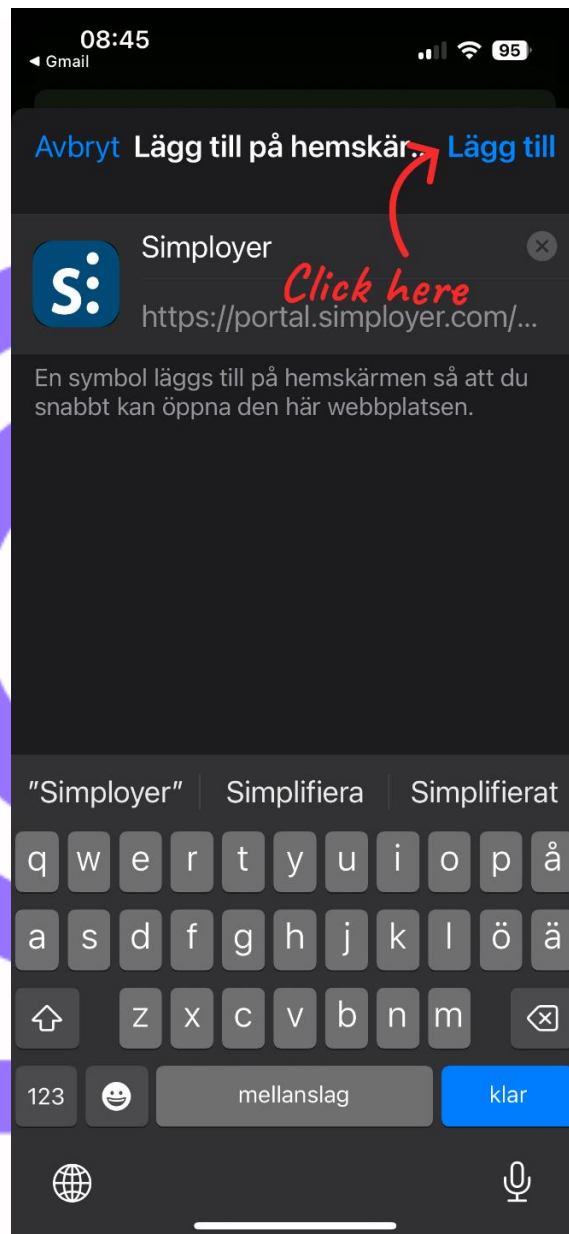

- [Simployer Portal – Android \(Chrome\)](#)
- [Simployer Portal – iOS \(Safari\)](#)

- [Handbooks – Android \(Chrome\)](#)
- [Handbooks – iOS \(Safari\)](#)

Simpløyer Portal- Android (Chrome)

- Öppna webbläsaren (Chrome)
- Ange <https://portal.simpløyer.com/> i adressfältet
- Logga in med ditt användarnamn och lösenord
- Klicka på de tre prickarna i det övre högra hörnet

- Klicka på "Lägg till på startskärmen"

- Klicka på "Skapa genväg" om du vill ha en standardgenväg. Alternativt kan du välja "Installera", som då kommer att skapa en så kallad Progressive Web App (PWA), som beter sig på nästan samma sätt som en installerad app.

- Klicka på "Lägg till"

Du har nu skapat en genväg till Simployer-portalen på din startskärm.

Simployer

Simpløyer Portal – iOS (Safari)

- Öppna webbläsaren (Safari)
- Ange <https://portal.simpløyer.com/> i adressfältet
- Logga in med ditt användarnamn och lösenord
- Klicka på ikonen längst ner, i mitten av sidan

- Klicka på "Lägg till på hemskärmen"

- Klicka på "Lägg till"

Du har nu skapat en genväg till Simployer-portalen på din hemskärm.

Simployer

Handbooks – Android (Chrome)

- Öppna webbläsaren (Chrome)
- Ange <https://handbooks.simployer.com/> i adressfältet
- Logga in med ditt användarnamn och lösenord
- Klicka på de tre prickarna i det övre högra hörnet