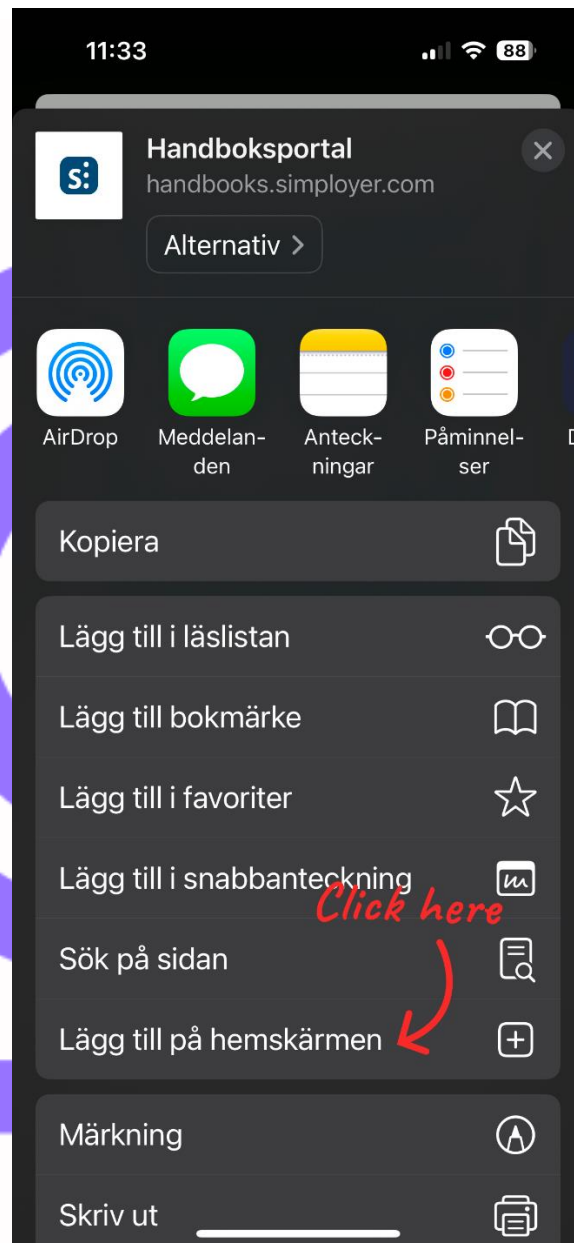

- Klicka på "Lägg till"

Du har nu skapat en genväg till Simployer-portalen på din startskärm.

Simployer

Simpløyer Portal – iOS (Safari)

- Öppna webbläsaren (Safari)
- Ange <https://portal.simpløyer.com/> i adressfältet
- Logga in med ditt användarnamn och lösenord
- Klicka på ikonen längst ner, i mitten av sidan

- Klicka på "Lägg till på hemskärmen"

- Klicka på "Lägg till"

Du har nu skapat en genväg till Simployer-portalen på din hemskärm.

Simployer

Handbooks – Android (Chrome)

- Öppna webbläsaren (Chrome)
- Ange <https://handbooks.simployer.com/> i adressfältet
- Logga in med ditt användarnamn och lösenord
- Klicka på de tre prickarna i det övre högra hörnet

Alla handböcker

- Klicka på "Lägg till på startskärmen"

- Klicka på "Installera"

Du har nu skapat en genväg till Handbooks på din startskärm.

Handbooks – iOS (Safari)

- Öppna webbläsaren (Safari)
- Ange <https://handbooks.simployer.com/> i adressfältet
- Logga in med ditt användarnamn och lösenord
- Klicka på ikonen längst ner, i mitten av sidan

- Klicka på "Lägg till på hemskärmen"

- Klicka på "Lägg till"

Du har nu skapat en genväg till Handbooks på din hemskärm.

simployer_mobile_guide_v1.2.se_061224_rh

Simployer