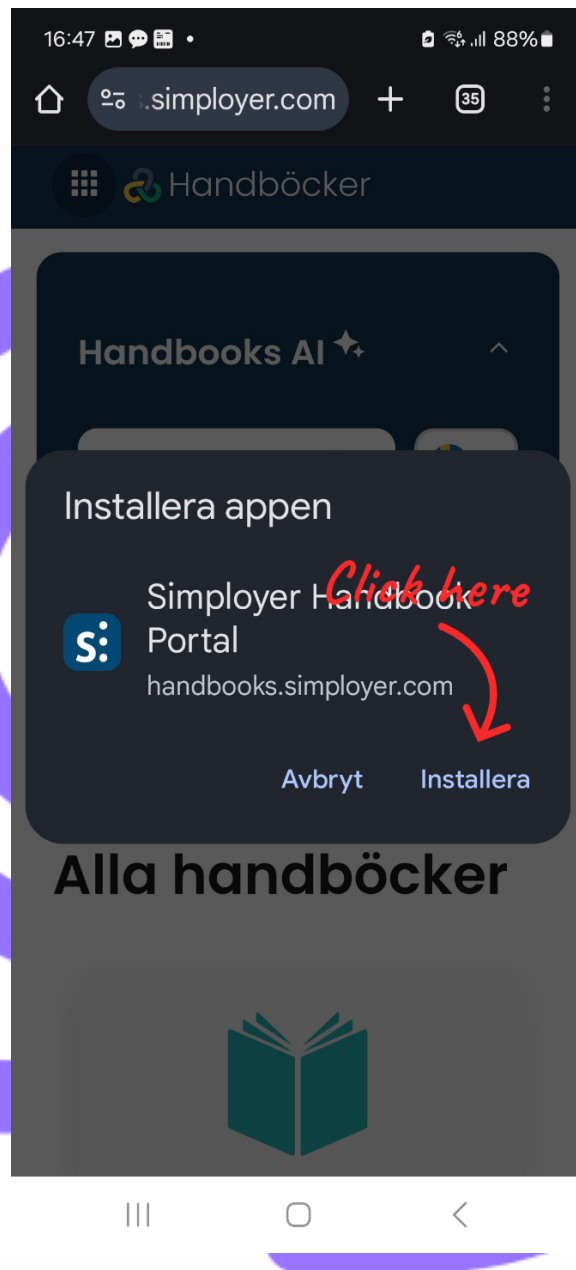

- Klicka på "Lägg till på startskärmen"

- Klicka på "Skapa genväg" om du vill ha en standardgenväg. Alternativt kan du välja "Installera", som då kommer att skapa en så kallad Progressive Web App (PWA), som beter sig på nästan samma sätt som en installerad app.

- Klicka på "Lägg till"

Du har nu skapat en genväg till Simployer-portalen på din startskärm.

Simployer

Simpløyer Portal – iOS (Safari)

- Öppna webbläsaren (Safari)
- Ange <https://portal.simpløyer.com/> i adressfältet
- Logga in med ditt användarnamn och lösenord
- Klicka på ikonen längst ner, i mitten av sidan

- Klicka på "Lägg till på hemskärmen"

- Klicka på "Lägg till"

Du har nu skapat en genväg till Simployer-portalen på din hemskärm.

Simployer

Handbooks – Android (Chrome)

- Öppna webbläsaren (Chrome)
- Ange <https://handbooks.simployer.com/> i adressfältet
- Logga in med ditt användarnamn och lösenord
- Klicka på de tre prickarna i det övre högra hörnet

Alla handböcker

- Klicka på "Lägg till på startskärmen"

- Klicka på "Installera"

Du har nu skapat en genväg till Handbooks på din startskärm.

Handbooks – iOS (Safari)

- Öppna webbläsaren (Safari)
- Ange <https://handbooks.simployer.com/> i adressfältet
- Logga in med ditt användarnamn och lösenord
- Klicka på ikonen längst ner, i mitten av sidan