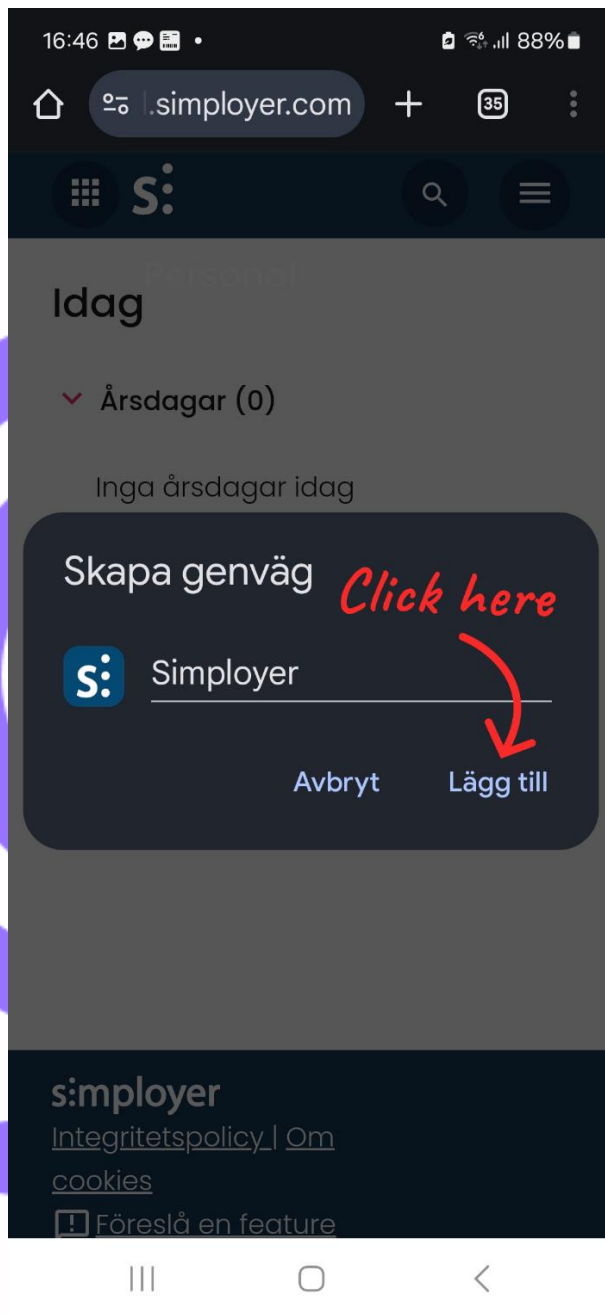

Simployer

Det här är en guide som visar hur man skapar en genväg till hemskärmen på din mobiltelefon, för enkel åtkomst till olika produkter från Simployer.

Välj den produkt du vill skapa en genväg till samt operativsystemet som finns på din mobiltelefon, för att komma till den del av guiden som är relevant för dig:

- [Simployer Portal – Android \(Chrome\)](#)
- [Simployer Portal – iOS \(Safari\)](#)

- [Handbooks – Android \(Chrome\)](#)
- [Handbooks – iOS \(Safari\)](#)

Simpløyer Portal- Android (Chrome)

- Öppna webbläsaren (Chrome)
- Ange <https://portal.simpløyer.com/> i adressfältet
- Logga in med ditt användarnamn och lösenord
- Klicka på de tre prickarna i det övre högra hörnet

- Klicka på "Lägg till på startskärmen"

- Klicka på "Skapa genväg" om du vill ha en standardgenväg. Alternativt kan du välja "Installera", som då kommer att skapa en så kallad Progressive Web App (PWA), som beter sig på nästan samma sätt som en installerad app.

- Klicka på "Lägg till"

Du har nu skapat en genväg till Simployer-portalen på din startskärm.

Simployer

Simpløyer Portal – iOS (Safari)

- Öppna webbläsaren (Safari)
- Ange <https://portal.simpløyer.com/> i adressfältet
- Logga in med ditt användarnamn och lösenord
- Klicka på ikonen längst ner, i mitten av sidan