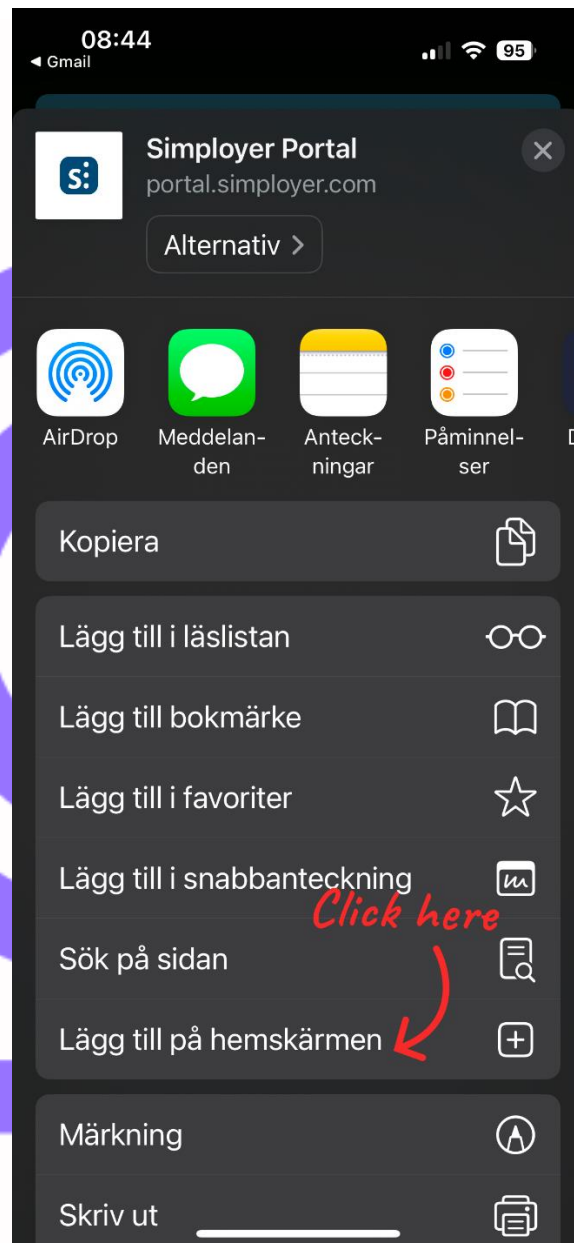

- Klicka på "Lägg till på startskärmen"

- Klicka på "Skapa genväg" om du vill ha en standardgenväg. Alternativt kan du välja "Installera", som då kommer att skapa en så kallad Progressive Web App (PWA), som beter sig på nästan samma sätt som en installerad app.

- Klicka på "Lägg till"

Du har nu skapat en genväg till Simployer-portalen på din startskärm.

Simployer

Simpløyer Portal – iOS (Safari)

- Öppna webbläsaren (Safari)
- Ange <https://portal.simpløyer.com/> i adressfältet
- Logga in med ditt användarnamn och lösenord
- Klicka på ikonen längst ner, i mitten av sidan

- Klicka på "Lägg till på hemskärmen"

- Klicka på "Lägg till"

Du har nu skapat en genväg till Simployer-portalen på din hemskärm.

Simployer

Handbooks – Android (Chrome)

- Öppna webbläsaren (Chrome)
- Ange <https://handbooks.simployer.com/> i adressfältet
- Logga in med ditt användarnamn och lösenord
- Klicka på de tre prickarna i det övre högra hörnet

Alla handböcker

- Klicka på "Lägg till på startskärmen"

- Klicka på "Installera"

Du har nu skapat en genväg till Handbooks på din startskärm.

Handbooks – iOS (Safari)

- Öppna webbläsaren (Safari)
- Ange <https://handbooks.simployer.com/> i adressfältet
- Logga in med ditt användarnamn och lösenord
- Klicka på ikonen längst ner, i mitten av sidan