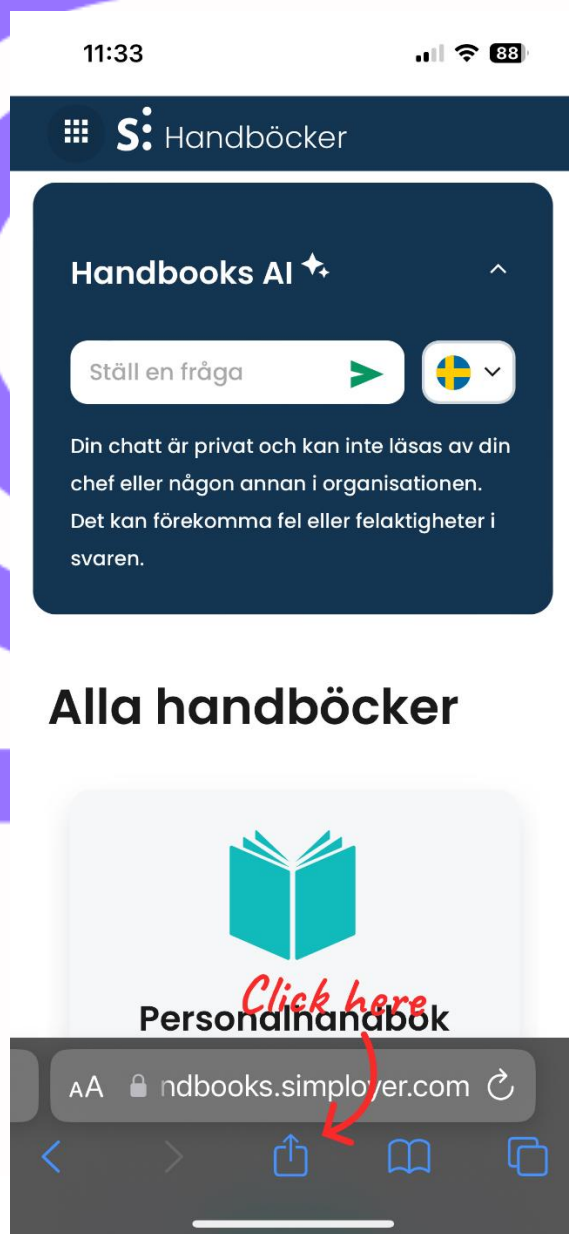

- Klicka på "Lägg till"

Du har nu skapat en genväg till Simployer-portalen på din startskärm.

Simployer

Simpløyer Portal – iOS (Safari)

- Öppna webbläsaren (Safari)
- Ange <https://portal.simpløyer.com/> i adressfältet
- Logga in med ditt användarnamn och lösenord
- Klicka på ikonen längst ner, i mitten av sidan

- Klicka på "Lägg till på hemskärmen"

- Klicka på "Lägg till"

Du har nu skapat en genväg till Simployer-portalen på din hemskärm.

Simployer

Handbooks – Android (Chrome)

- Öppna webbläsaren (Chrome)
- Ange <https://handbooks.simployer.com/> i adressfältet
- Logga in med ditt användarnamn och lösenord
- Klicka på de tre prickarna i det övre högra hörnet

Alla handböcker

- Klicka på "Lägg till på startskärmen"

- Klicka på "Installera"

Du har nu skapat en genväg till Handbooks på din startskärm.

Handbooks – iOS (Safari)

- Öppna webbläsaren (Safari)
- Ange <https://handbooks.simployer.com/> i adressfältet
- Logga in med ditt användarnamn och lösenord
- Klicka på ikonen längst ner, i mitten av sidan

- Klicka på "Lägg till på hemskärmen"

- Klicka på "Lägg till"

Du har nu skapat en genväg till Handbooks på din hemskärm.

simployer_mobile_guide_v1.2.se_061224_rh

Simployer