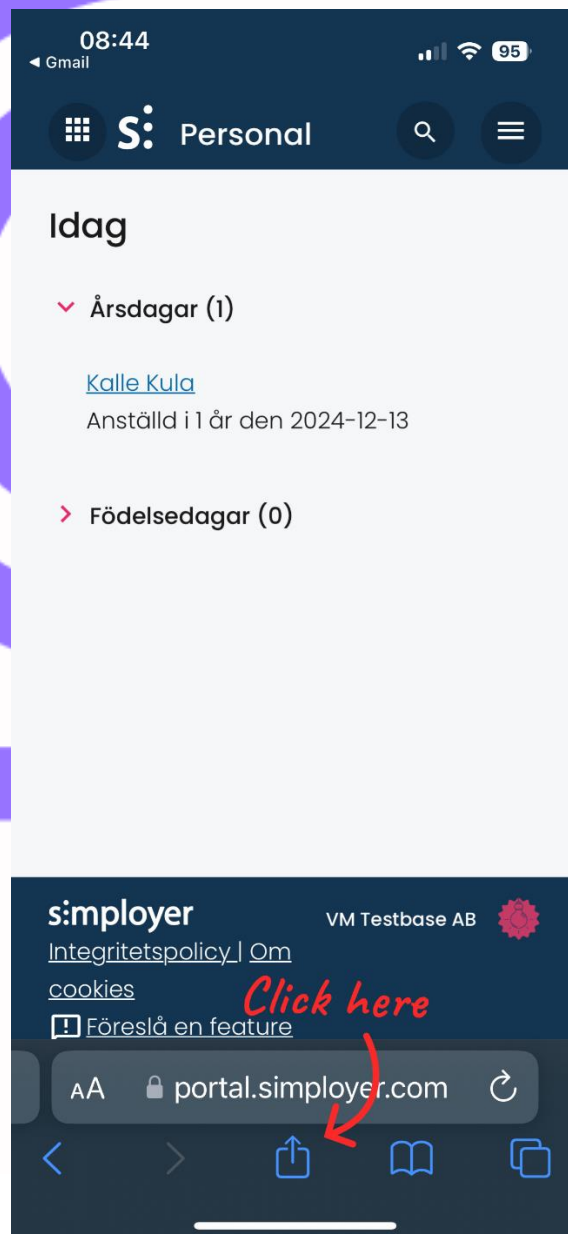

- [Simployer Portal – Android \(Chrome\)](#)
- [Simployer Portal – iOS \(Safari\)](#)

- [Handbooks – Android \(Chrome\)](#)
- [Handbooks – iOS \(Safari\)](#)

Simpløyer Portal- Android (Chrome)

- Öppna webbläsaren (Chrome)
- Ange <https://portal.simpløyer.com/> i adressfältet
- Logga in med ditt användarnamn och lösenord
- Klicka på de tre prickarna i det övre högra hörnet

- Klicka på "Lägg till på startskärmen"

- Klicka på "Skapa genväg" om du vill ha en standardgenväg. Alternativt kan du välja "Installera", som då kommer att skapa en så kallad Progressive Web App (PWA), som beter sig på nästan samma sätt som en installerad app.

- Klicka på "Lägg till"

Du har nu skapat en genväg till Simployer-portalen på din startskärm.

Simployer

Simpløyer Portal – iOS (Safari)

- Öppna webbläsaren (Safari)
- Ange <https://portal.simpløyer.com/> i adressfältet
- Logga in med ditt användarnamn och lösenord
- Klicka på ikonen längst ner, i mitten av sidan

- Klicka på "Lägg till på hemskärmen"

- Klicka på "Lägg till"

Du har nu skapat en genväg till Simployer-portalen på din hemskärm.

Simployer

Handbooks – Android (Chrome)

- Öppna webbläsaren (Chrome)
- Ange <https://handbooks.simployer.com/> i adressfältet
- Logga in med ditt användarnamn och lösenord
- Klicka på de tre prickarna i det övre högra hörnet