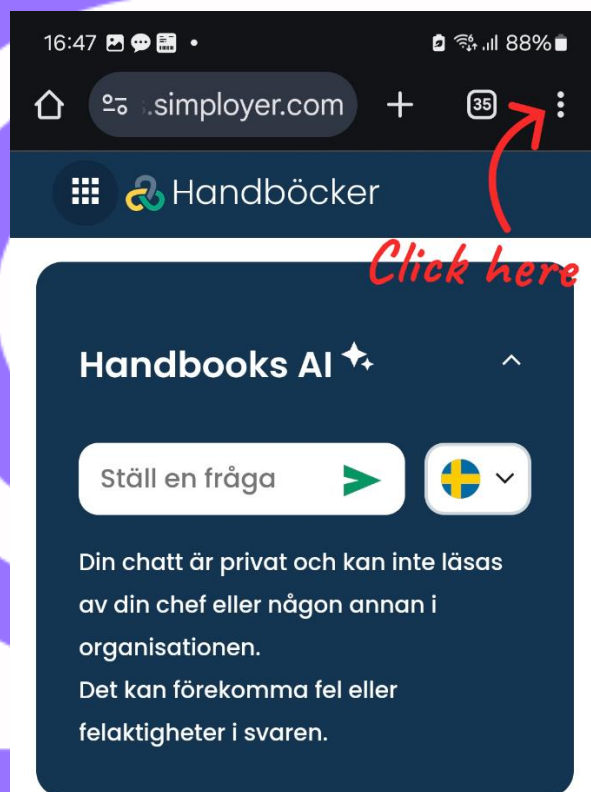

- Klicka på "Lägg till"

Du har nu skapat en genväg till Simployer-portalen på din startskärm.

Simployer

Simpløyer Portal – iOS (Safari)

- Öppna webbläsaren (Safari)
- Ange <https://portal.simpløyer.com/> i adressfältet
- Logga in med ditt användarnamn och lösenord
- Klicka på ikonen längst ner, i mitten av sidan

- Klicka på "Lägg till på hemskärmen"

- Klicka på "Lägg till"

Du har nu skapat en genväg till Simployer-portalen på din hemskärm.

Simployer

Handbooks – Android (Chrome)

- Öppna webbläsaren (Chrome)
- Ange <https://handbooks.simployer.com/> i adressfältet
- Logga in med ditt användarnamn och lösenord
- Klicka på de tre prickarna i det övre högra hörnet

Alla handböcker

- Klicka på "Lägg till på startskärmen"

- Klicka på "Installera"

Du har nu skapat en genväg till Handbooks på din startskärm.

Handbooks – iOS (Safari)

- Öppna webbläsaren (Safari)
- Ange <https://handbooks.simployer.com/> i adressfältet
- Logga in med ditt användarnamn och lösenord
- Klicka på ikonen längst ner, i mitten av sidan