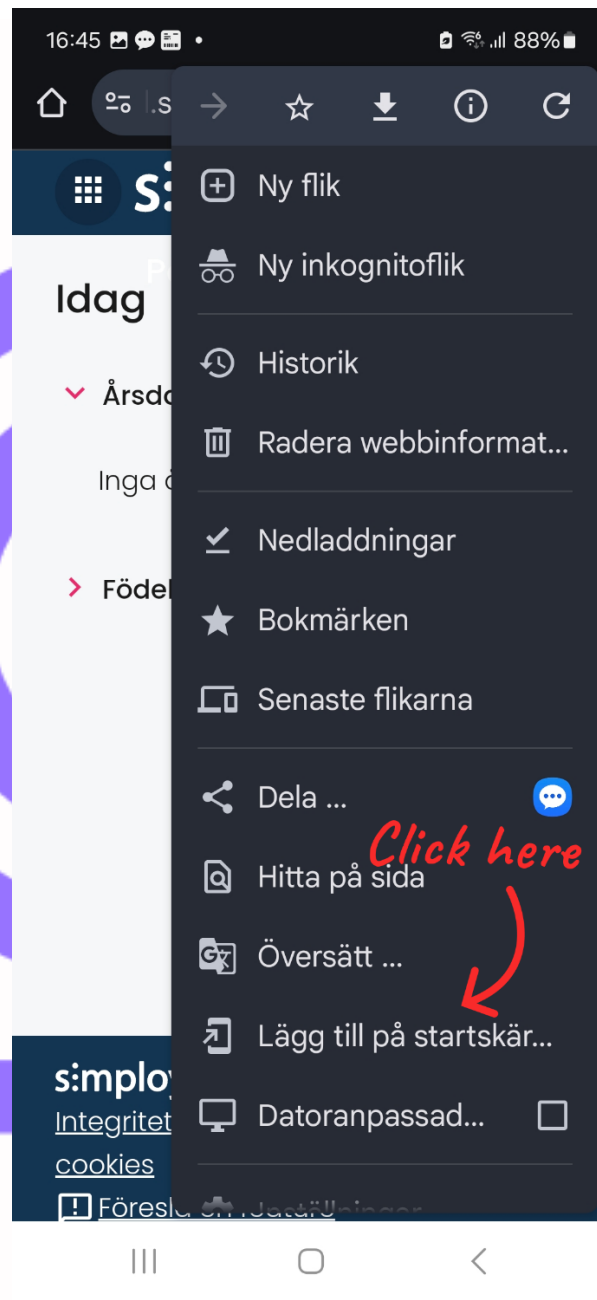

Simployer

Det här är en guide som visar hur man skapar en genväg till hemskärmen på din mobiltelefon, för enkel åtkomst till olika produkter från Simployer.

Välj den produkt du vill skapa en genväg till samt operativsystemet som finns på din mobiltelefon, för att komma till den del av guiden som är relevant för dig:

- [Simployer Portal – Android \(Chrome\)](#)
- [Simployer Portal – iOS \(Safari\)](#)

- [Handbooks – Android \(Chrome\)](#)
- [Handbooks – iOS \(Safari\)](#)

Simpløyer Portal- Android (Chrome)

- Öppna webbläsaren (Chrome)
- Ange <https://portal.simpløyer.com/> i adressfältet
- Logga in med ditt användarnamn och lösenord
- Klicka på de tre prickarna i det övre högra hörnet

- Klicka på "Lägg till på startskärmen"

- Klicka på "Skapa genväg" om du vill ha en standardgenväg. Alternativt kan du välja "Installera", som då kommer att skapa en så kallad Progressive Web App (PWA), som beter sig på nästan samma sätt som en installerad app.

- Klicka på "Lägg till"

Du har nu skapat en genväg till Simployer-portalen på din startskärm.

Simployer

Simpløyer Portal – iOS (Safari)

- Öppna webbläsaren (Safari)
- Ange <https://portal.simpløyer.com/> i adressfältet
- Logga in med ditt användarnamn och lösenord
- Klicka på ikonen längst ner, i mitten av sidan