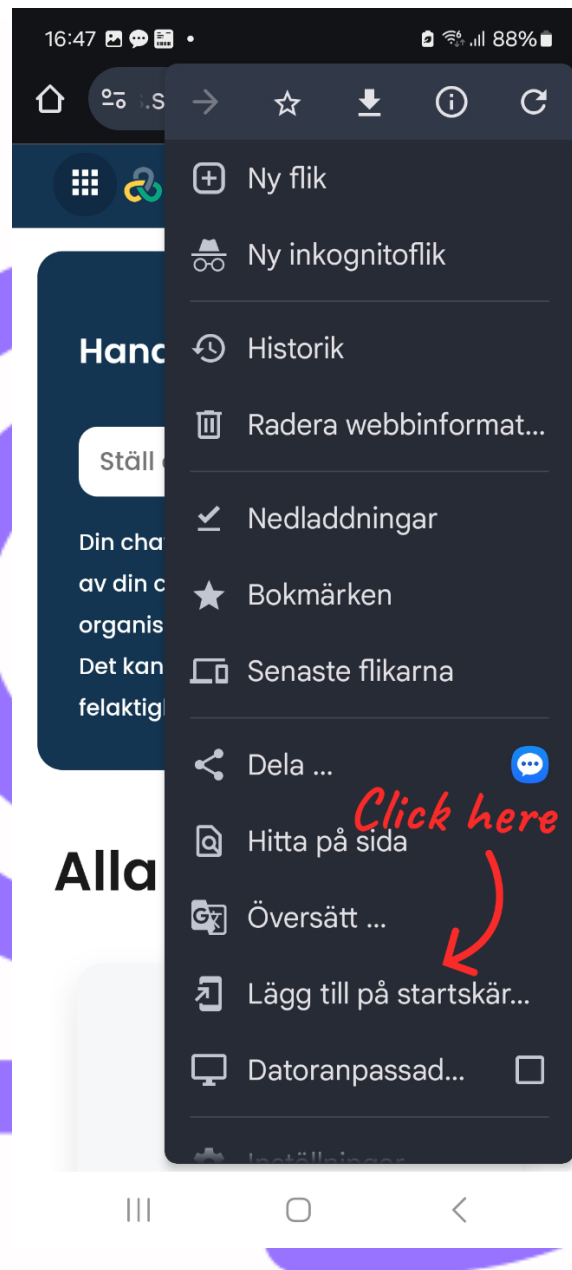

- Klicka på "Lägg till på startskärmen"

- Klicka på "Skapa genväg" om du vill ha en standardgenväg. Alternativt kan du välja "Installera", som då kommer att skapa en så kallad Progressive Web App (PWA), som beter sig på nästan samma sätt som en installerad app.

- Klicka på "Lägg till"

Du har nu skapat en genväg till Simployer-portalen på din startskärm.

Simployer

Simpløyer Portal – iOS (Safari)

- Öppna webbläsaren (Safari)
- Ange <https://portal.simpløyer.com/> i adressfältet
- Logga in med ditt användarnamn och lösenord
- Klicka på ikonen längst ner, i mitten av sidan

- Klicka på "Lägg till på hemskärmen"

- Klicka på "Lägg till"

Du har nu skapat en genväg till Simployer-portalen på din hemskärm.

Simployer

Handbooks – Android (Chrome)

- Öppna webbläsaren (Chrome)
- Ange <https://handbooks.simployer.com/> i adressfältet
- Logga in med ditt användarnamn och lösenord
- Klicka på de tre prickarna i det övre högra hörnet

Alla handböcker

- Klicka på "Lägg till på startskärmen"

- Klicka på "Installera"

Du har nu skapat en genväg till Handbooks på din startskärm.

Handbooks – iOS (Safari)

- Öppna webbläsaren (Safari)
- Ange <https://handbooks.simployer.com/> i adressfältet
- Logga in med ditt användarnamn och lösenord
- Klicka på ikonen längst ner, i mitten av sidan